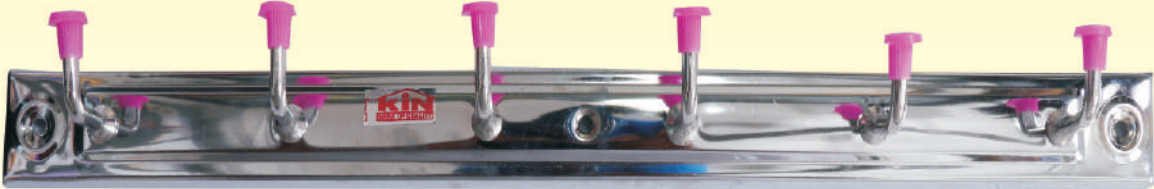

SONU

Wall Hook

Sonu Plastic Enterprises (Regd.)

WALL HANGERS

ITEM : JHANSAL (SINGLE HOOK BCP)

ITEM : ARYAN (SINGLE HOOK PC)

ITEM : PARKER (SINGLE HOOK PC)

ITEM : ESHU (SINGLE HOOK PC)

ITEM : SONU (DOUBLE HOOK PC)

ITEM : KIN (SINGLE HOOK PC)

ITEM : KIN (SINGLE HOOK BCP)

ITEM : KIN (DOUBLE HOOK PC)

ITEM : KIN DELUXE PC)

ITEM : KIN SUPER PC)

ITEM : FLOWER KIN

ITEM : YOGI (SINGLE HOOK PC)